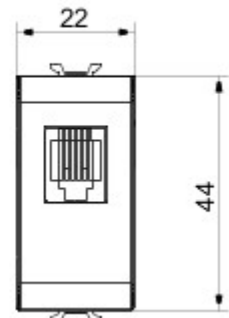

Categorie	Telefooncontactdoos	Omschrijving	RJ11
Kleur	Glossy Titanium	Verbinding	Schroefklemmen
Aantal modules	1	Electrocod	3720
Materiaal	Technopolymeer		

DIMENSIONAL

STANDARDS/APPROVALS

GEWISS S.p.A. Via A. Volta, 1
24069 Cenate Sotto - Bergamo - Italy
tel. +39 035 94 61 11 fax +39 035 94 69 09