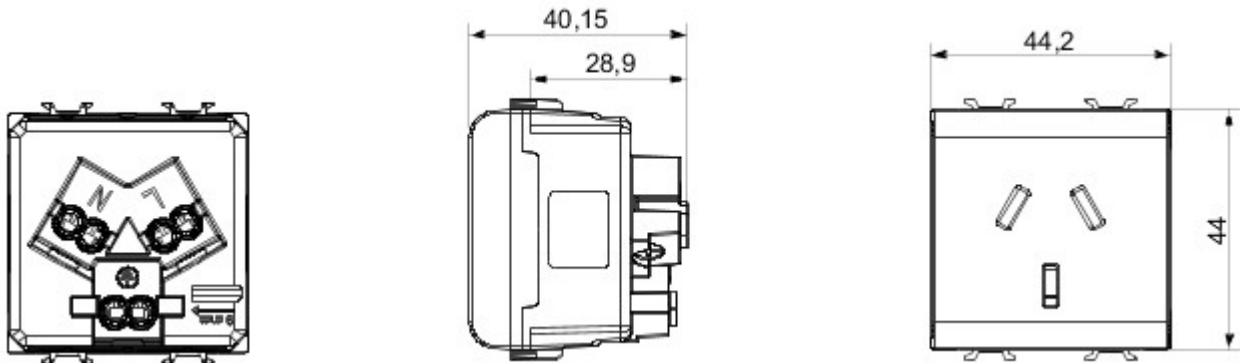

DIMENSIONAL

TECHNICAL SYMBOLOGY

STANDARDS/APPROVALS

GEWISS S.p.A. Via A. Volta, 1
24069 Cenate Sotto - Bergamo - Italy
tel. +39 035 94 61 11 fax +39 035 94 69 09

www.gewiss.com
sat@gewiss.com
Last update 30/04/2024

Data, measures, designs and pictures are shown only as informative purposes, and could be changed without previous notice