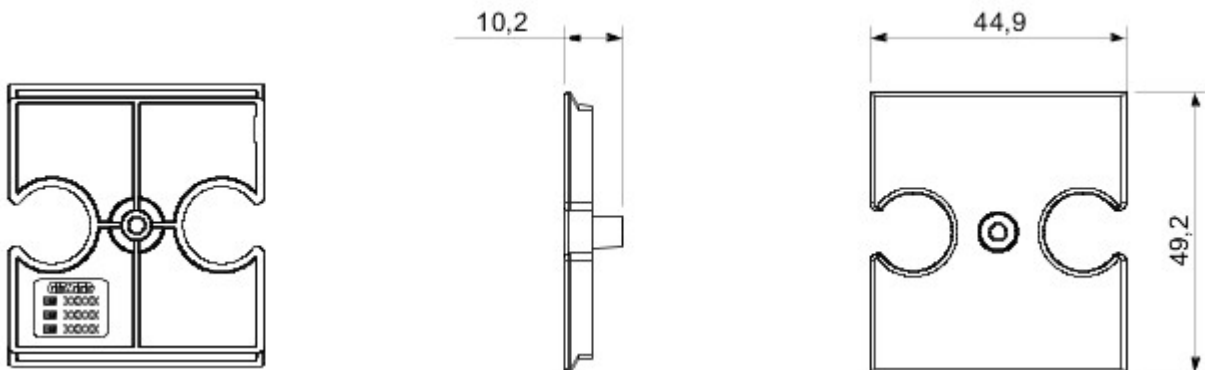

Grote verscheidenheid aan schakelaars, elektriciteitscontactdozen (in overeenstemming met nationale en internationale normen), gegevenscontactdozen, toestellen voor klimaatregeling, comfort, signalering van technische alarmen, noodverlichting. De modulaire Chorus toestellen zijn leverbaar in vier kleuren: glanzend wit, satijnzwart, gelakt titanium en glanzend ivoor en in verschillende modulariteiten met 1/2, 1, 2 en 3 modules. Dankzij de framehouders voor rechthoekige, vierkante en ronde dozen kunt u de toestellen eindeloos combineren met de serie Chorus platen.

Omschrijving	Voor TV/R-SAT-basis	Kleur	Glossy Titanium
Eigenschappen	Kap voor antenneaansluiting	Aantal gaten	2
Electrocod	0122	Materiaal	Technopolymeer

DIMENSIONAL

GEWISS S.p.A. Via A. Volta, 1
24069 Cenate Sotto - Bergamo - Italy
tel. +39 035 94 61 11 fax +39 035 94 69 09