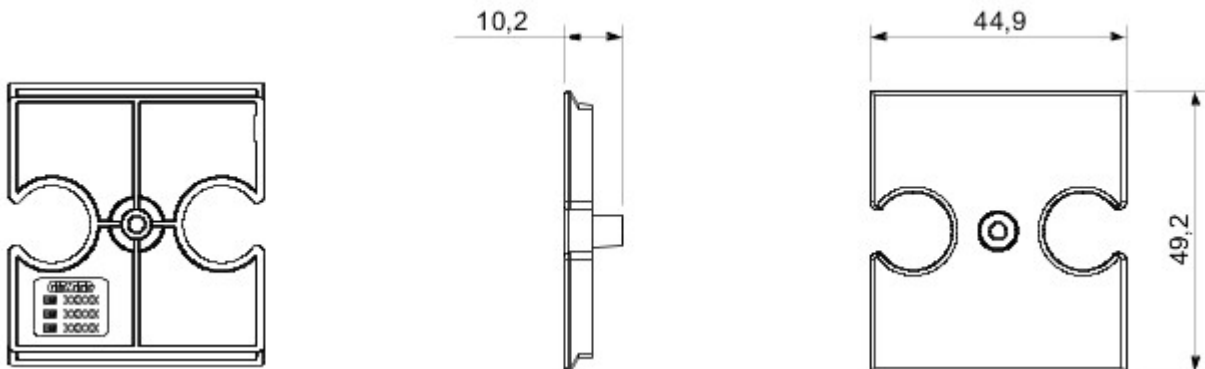

Grote verscheidenheid aan schakelaars, elektriciteitscontactdozen (in overeenstemming met nationale en internationale normen), gegevenscontactdozen, toestellen voor klimaatregeling, comfort, signalering van technische alarmen, noodverlichting. De modulaire Chorus toestellen zijn leverbaar in vier kleuren: glanzend wit, satijnzwart, gelakt titanium en glanzend ivoor en in verschillende modulariteiten met 1/2, 1, 2 en 3 modules. Dankzij de framehouders voor rechthoekige, vierkante en ronde dozen kunt u de toestellen eindeloos combineren met de serie Chorus platen.

Omschrijving	Voor TV-R-basis	Kleur	Glossy Titanium
Eigenschappen	Kap voor antenneaansluiting	Aantal gaten	2
Electrocod	0122	Materiaal	Technopolymeer

DIMENSIONAL

GEWISS S.p.A. Via A. Volta, 1
24069 Cenate Sotto - Bergamo - Italy
tel. +39 035 94 61 11 fax +39 035 94 69 09