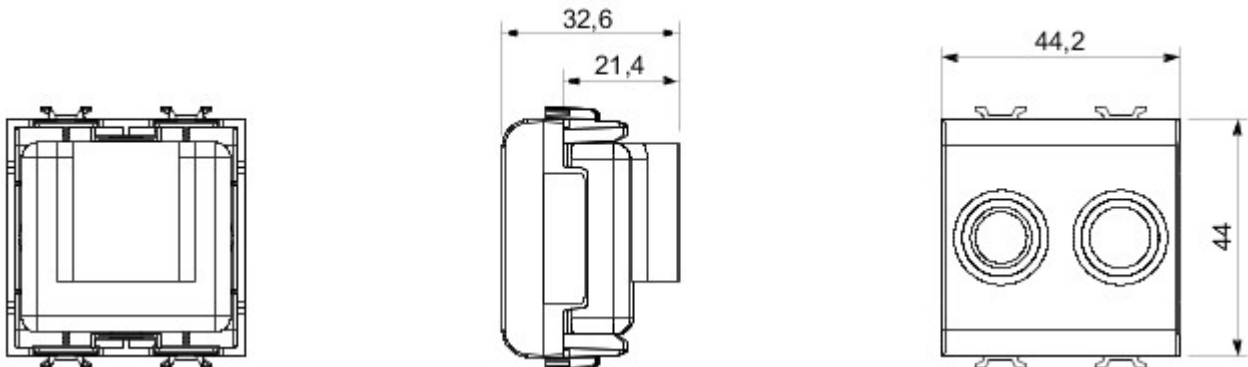

DIMENSIONAL

STANDARDS/APPROVALS

GEWISS S.p.A. Via A. Volta, 1
24069 Cenate Sotto - Bergamo - Italy
tel. +39 035 94 61 11 fax +39 035 94 69 09

www.gewiss.com
sat@gewiss.com
Last update 23/04/2024

Data, measures, designs and pictures are shown only as informative purposes, and could be changed without previous notice