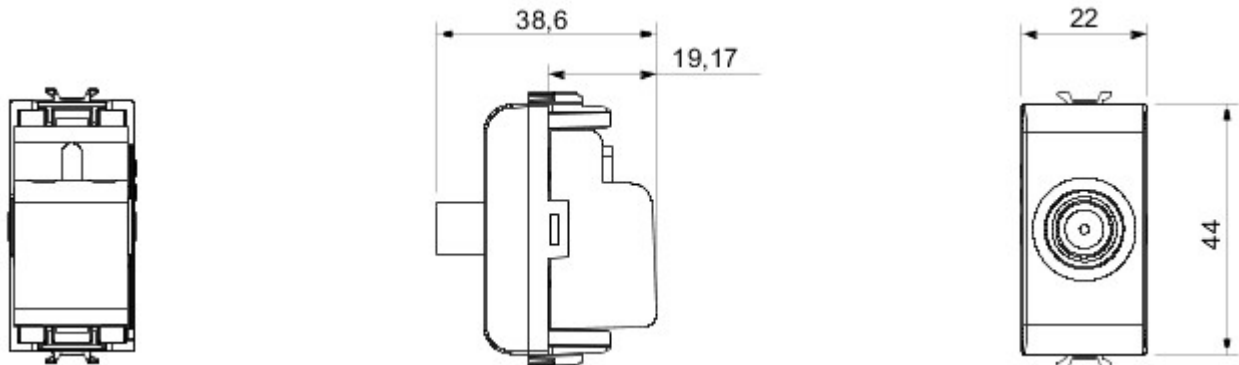

DIMENSIONAL

STANDARDS/APPROVALS

GEWISS S.p.A. Via A. Volta, 1
24069 Cenate Sotto - Bergamo - Italy
tel. +39 035 94 61 11 fax +39 035 94 69 09

www.gewiss.com
sat@gewiss.com
Last update 23/04/2024

Data, measures, designs and pictures are shown only as informative purposes, and could be changed without previous notice