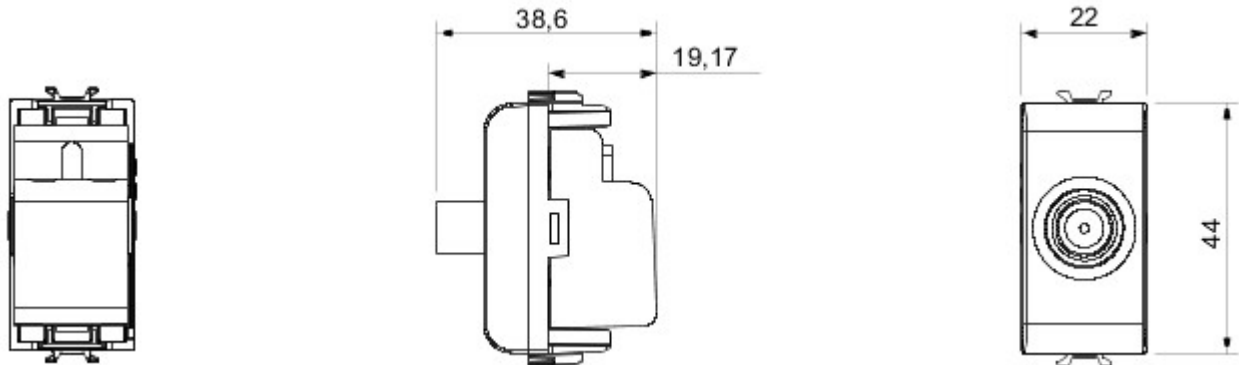

Grote verscheidenheid aan schakelaars, elektriciteitscontactdozen (in overeenstemming met nationale en internationale normen), gegevenscontactdozen, toestellen voor klimaatregeling, comfort, signalering van technische alarmen, noodverlichting. De modulaire Chorus toestellen zijn leverbaar in vier kleuren: glanzend wit, satijnzwart, gelakt titanium en glanzend ivoor en in verschillende modulariteiten met 1/2, 1, 2 en 3 modules. Dankzij de framehouders voor rechthoekige, vierkante en ronde dozen kunt u de toestellen eindeloos combineren met de serie Chorus platen.

Categorie	TV/SAT-contactdoos	Omschrijving	Doorsteekstelsysteem
Kleur	Glossy Titanium	Verzwakking	5 dB
Frequentie	5-2400 MHz	Plaat	Klasse A
Voor connector type	F-vrouwelijk	Standaard	EN 60728-4; IEC 61169-24
Aantal modules	1	Cable fixing	Met schroef
Case	Pressure casting zamak metal body	Electrocod	0131
Materiaal	Technopolymeer		

### DIMENSIONAL