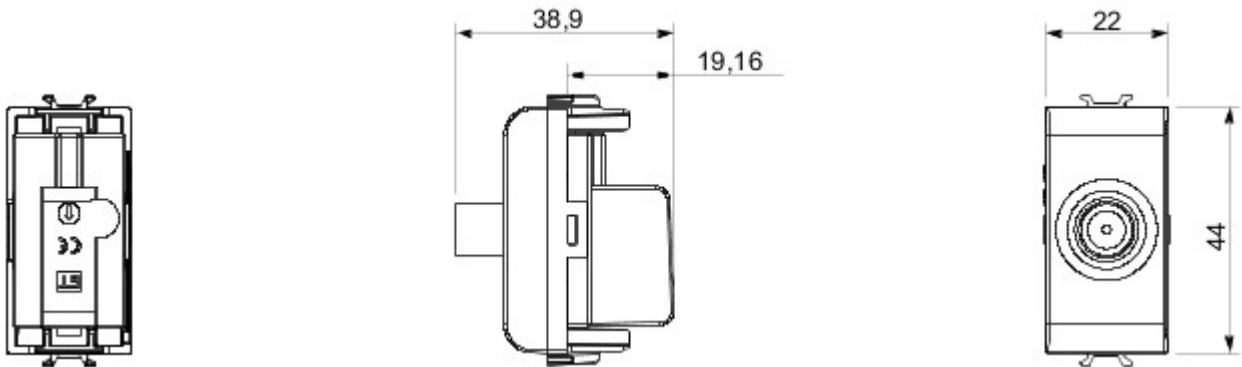

Grote verscheidenheid aan schakelaars, elektriciteitscontactdozen (in overeenstemming met nationale en internationale normen), gegevenscontactdozen, toestellen voor klimaatregeling, comfort, signalering van technische alarmen, noodverlichting. De modulaire Chorus toestellen zijn leverbaar in vier kleuren: glanzend wit, satijnzwart, gelakt titanium en glanzend ivoor en in verschillende modulariteiten met 1/2, 1, 2 en 3 modules. Dankzij de framehouders voor rechthoekige, vierkante en ronde dozen kunt u de toestellen eindeloos combineren met de serie Chorus platen.

Categorie	TV/SAT-contactdoos	Omschrijving	Direct
Kleur	Glossy Titanium	Verzwakking	0 dB
Frequentie	5-2400 MHz	Plaat	Klasse A
Voor connector type	F-vrouwelijk	Standaard	EN 60728-4; IEC 61169-24
Aantal modules	1	Cable fixing	Met schroef
Case	Pressure casting zamak metal body	Electrocod	0131
Materiaal	Technopolymeer		

### DIMENSIONAL