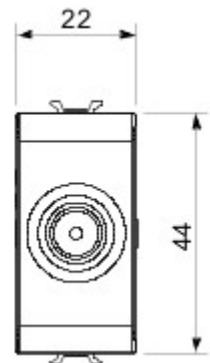

DIMENSIONAL

STANDARDS/APPROVALS

GEWISS S.p.A. Via A. Volta, 1
24069 Cenate Sotto - Bergamo - Italy
tel. +39 035 94 61 11 fax +39 035 94 69 09

www.gewiss.com
sat@gewiss.com
Last update 23/04/2024

Data, measures, designs and pictures are shown only as informative purposes, and could be changed without previous notice