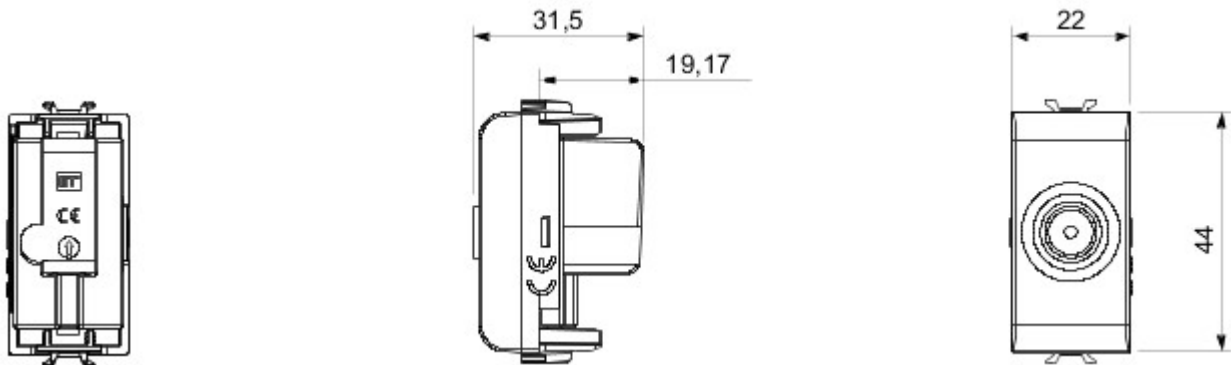

DIMENSIONAL

STANDARDS/APPROVALS

GEWISS S.p.A. Via A. Volta, 1
24069 Cenate Sotto - Bergamo - Italy
tel. +39 035 94 61 11 fax +39 035 94 69 09

www.gewiss.com
sat@gewiss.com
Last update 26/04/2024

Data, measures, designs and pictures are shown only as informative purposes, and could be changed without previous notice