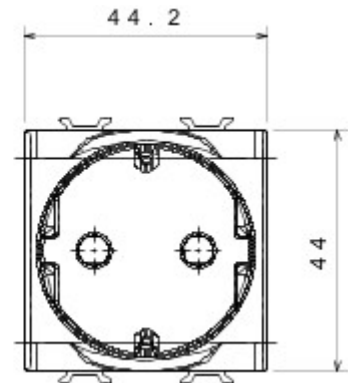

Categorie	Contactdoos met dubbele ampèrage	Omschrijving	2P+E - 16 A
Kleur	Glossy Titanium	Spanning	250 V AC
Standaard	Duitse norm	Eigenschappen	Met veiligheidsplaten
Voorstekkerpennen	Ø 4,8 mm	Aansluitklemmen voor bekabeling	Schroeven met aansluitklemmen voorpaneelbevestiging
Standaard	IEC 60884-1; DIN VDE 0620-1; UNE 20315-1-1	Bestendigheid bij testspanning	2000 V bij 50 Hz gedurende 1 minuut
Isolatieweerstand	> 5 MOhm	Prolonged operation socket (no.of position changes)	10.000 bij In 250 V AC cosφ=0,8
Thermospanning met kogel	125 °C	Gloeidraadproef	850 °C
Klemgreep op kabeltractie	> 50 N	Aanspanvermogen aansluitklem flexibele kabels (mm²)	min. 0,75 - max. 2x4
Aanspanvermogen aansluitklem starre kabels (mm²)	min. 0,5 - max. 2x2,5	Aantal modules	2
Electrocod	0131	Materiaal	Technopolymeer

### DIMENSIONAL