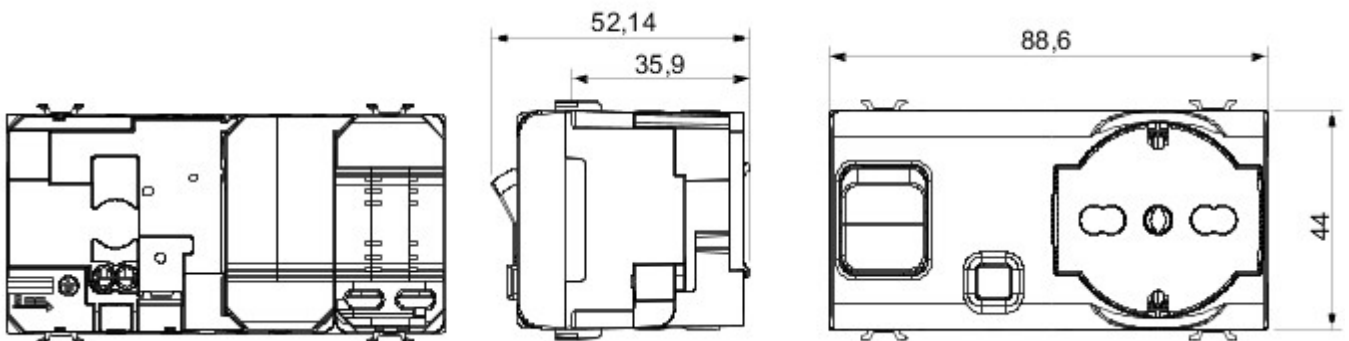

Categorie	Vergrendelde contactdoos met dubbele ampèrage	Omschrijving	2P+E - 16 A
Kleur	Glossy Titanium	Type	Vergrendeld
Spanning	230 V AC	Standaard	Engels
Aansluitklemmen voor bekabeling	Met schroef	Beveiliging	Miniatuurstroomonderbreker + aardlekschakelaar
Contactdoos type	P40	Miniatuurschakelaars	1P+N 16 A
Afschakelvermogen	3 kA	Idn	10 mA
Standaard	IEC 60884-1; EN 61009-1; EN 61008-1	Bestendigheid bij testspanning	2000 V bij 50 Hz gedurende 1 minuut
Isolatieweerstand	> 5 MOhm	Prolonged operation socket (no.of position changes)	10.000 bij In 250 V AC cosφ=0,8
Thermospanning met kogel	125 °C	Gloeidraadproef	850 °C
Klemgreep op kabeltractie	> 50 N	Aanspanvermogen aansluitklem flexibele kabels (mm²)	min. 0,75 - max. 2x4
Aanspanvermogen aansluitklem starre kabels (mm²)	min. 0,5 - max. 2x2,5	Aantal modules	4
Electrocod	0131	Materiaal	Technopolymeer

DIMENSIONAL

TECHNICAL SYMBOLOGY

STANDARDS/APPROVALS