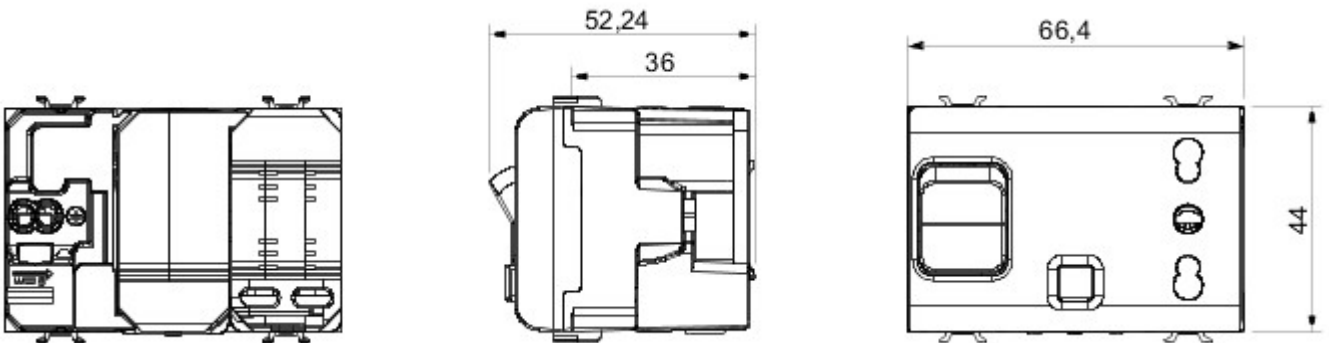

DIMENSIONAL

TECHNICAL SYMBOLOGY

STANDARDS/APPROVALS