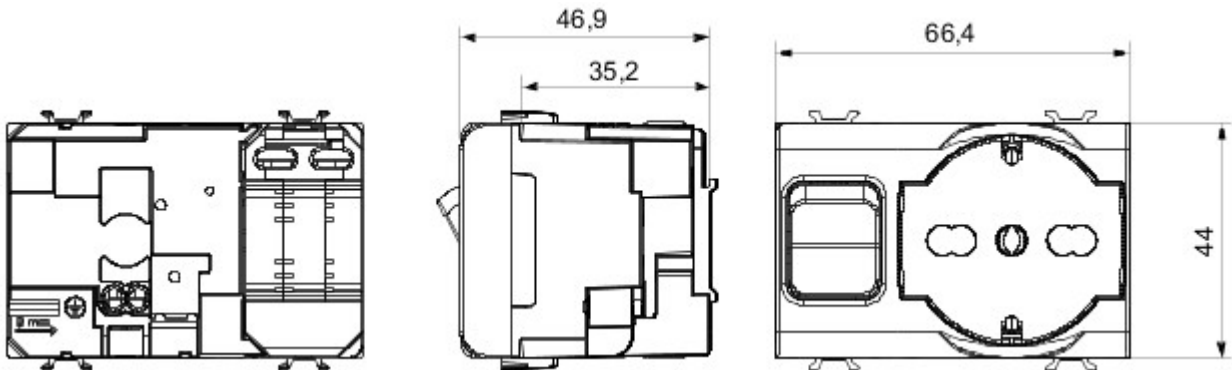

DIMENSIONAL

TECHNICAL SYMBOLOGY

STANDARDS/APPROVALS