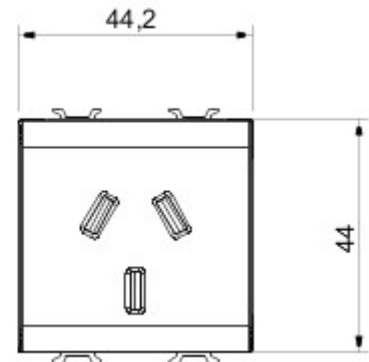

DIMENSIONAL

TECHNICAL SYMBOLOGY

STANDARDS/APPROVALS