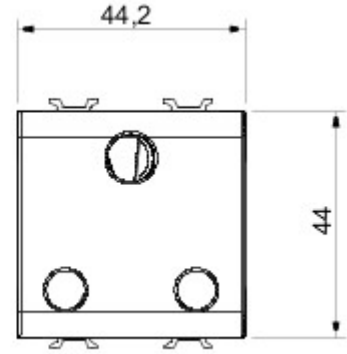

DIMENSIONAL

TECHNICAL SYMBOLOGY

STANDARDS/APPROVALS