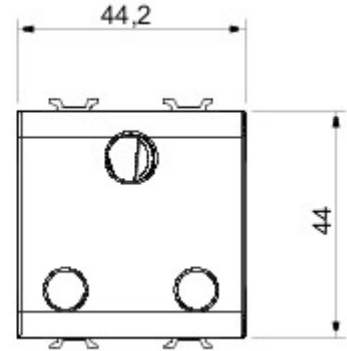

Categorie	Contactdoos	Omschrijving	2P+E - 15 A
Kleur	Glossy Titanium	Spanning	250 V AC
Standaard	Britse norm	Eigenschappen	Met veiligheidsplaten
Voor stekkerpennen	Ø 7 mm	Aansluitklemmen voor bekabeling	Met schroef
Standaard	IEC 60884-1	Bestendigheid bij testspanning	2000 V bij 50 Hz gedurende 1 minuut
Isolatieweerstand	> 5 MOhm	Prolonged operation socket (no.of position changes)	10.000 bij In 250 V AC cosφ=0,8
Thermospanning met kogel	125 °C	Gloeidraadproef	850 °C
Klemgreep op kabeltractie	> 50 N	Aanspanvermogen aansluitklem flexibele kabels (mm²)	min. 0,75 - max. 2x4
Aanspanvermogen aansluitklem starre kabels (mm²)	min. 0,5 - max. 2x2,5	Aantal modules	2
Electrocod	0131	Materiaal	Technopolymeer

### DIMENSIONAL