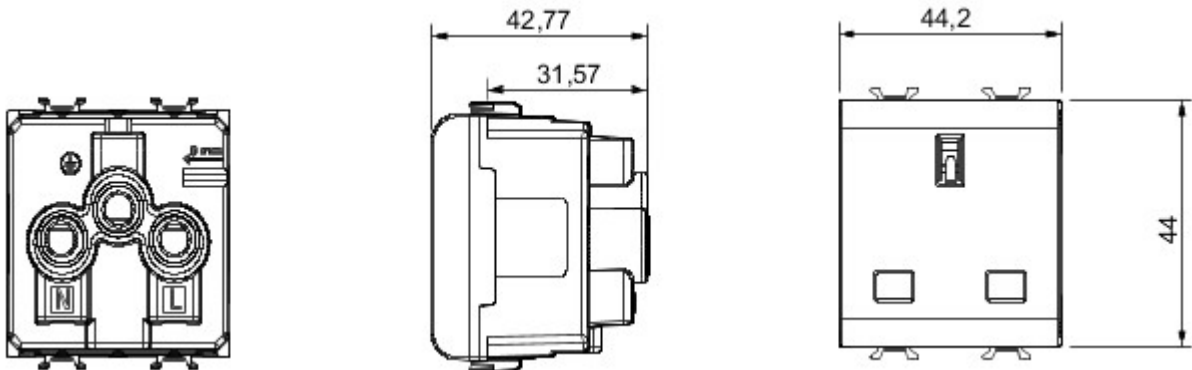

DIMENSIONAL

TECHNICAL SYMBOLOGY

STANDARDS/APPROVALS

GEWISS S.p.A. Via A. Volta, 1
24069 Cenate Sotto - Bergamo - Italy
tel. +39 035 94 61 11 fax +39 035 94 69 09

www.gewiss.com
sat@gewiss.com
Last update 30/04/2024

Data, measures, designs and pictures are shown only as informative purposes, and could be changed without previous notice