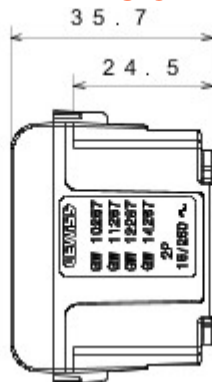

Categorie	Contactdoos	Omschrijving	2P - 15A
Kleur	Glossy Titanium	Spanning	250/125 V AC
Standaard	Europees-Amerikaanse norm	Voor stekkerpennen	Ø 4 mm plat
Aansluitklemmen voor bekabeling	Met schroef	Standaard	IEC 60884-1
Bestendigheid bij testspanning	2000 V bij 50 Hz gedurende 1 minuut	Isolatieweerstand	> 5 MOhm
Prolonged operation socket (no.of position changes)	10.000 bij In 250 V AC cosφ=0,8	Thermospanning met kogel	125 °C
Gloeidraadproef	850 °C	Klemgreep op kabeltractie	> 50 N
Aanspanvermogen aansluitklem flexibele kabels (mm²)	min. 0,75 - max. 2x4	Aanspanvermogen aansluitklem starre kabels (mm²)	min. 0,5 - max. 2x2,5
Aantal modules	1	Electrocod	0131
Materiaal	Technopolymeer		

### DIMENSIONAL