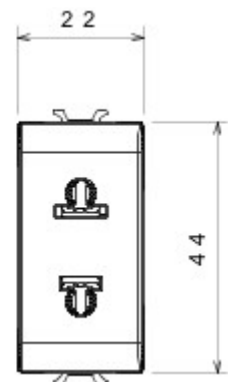

Categorie	Contactdoos	Omschrijving	2P - 15A
Kleur	Glossy Titanium	Spanning	250/125 V AC
Standaard	Europees-Amerikaanse norm	Voor stekkerpennen	Ø 4 mm plat
Aansluitklemmen voor bekabeling	Met schroef	Standaard	IEC 60884-1
Bestendigheid bij testspanning	2000 V bij 50 Hz gedurende 1 minuut	Isolatieweerstand	> 5 MOhm
Prolonged operation socket (no.of position changes)	10.000 bij In 250 V AC cosφ=0,8	Thermospanning met kogel	125 °C
Gloeidraadproef	850 °C	Klemgreep op kabeltractie	> 50 N
Aanspanvermogen aansluitklem flexibele kabels (mm²)	min. 0,75 - max. 2x4	Aanspanvermogen aansluitklem starre kabels (mm²)	min. 0,5 - max. 2x2,5
Aantal modules	1	Electrocod	0131
Materiaal	Technopolymeer		

### DIMENSIONAL