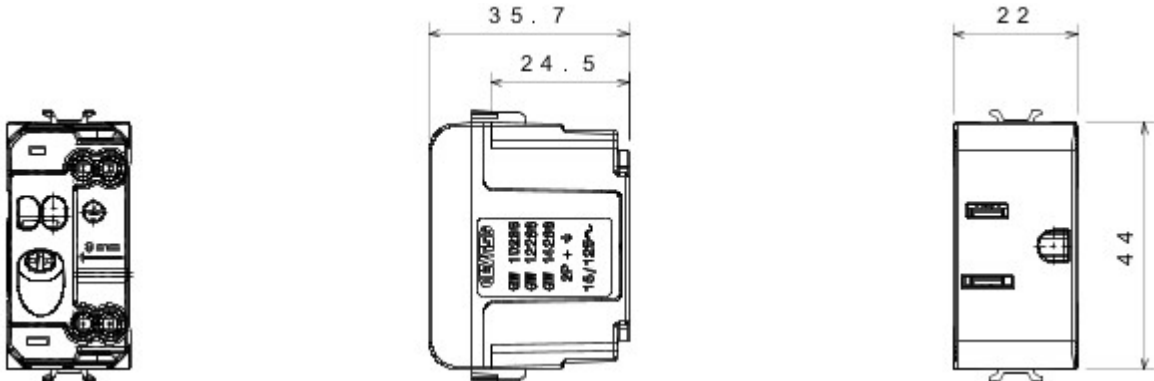

DIMENSIONAL

TECHNICAL SYMBOLOGY

STANDARDS/APPROVALS