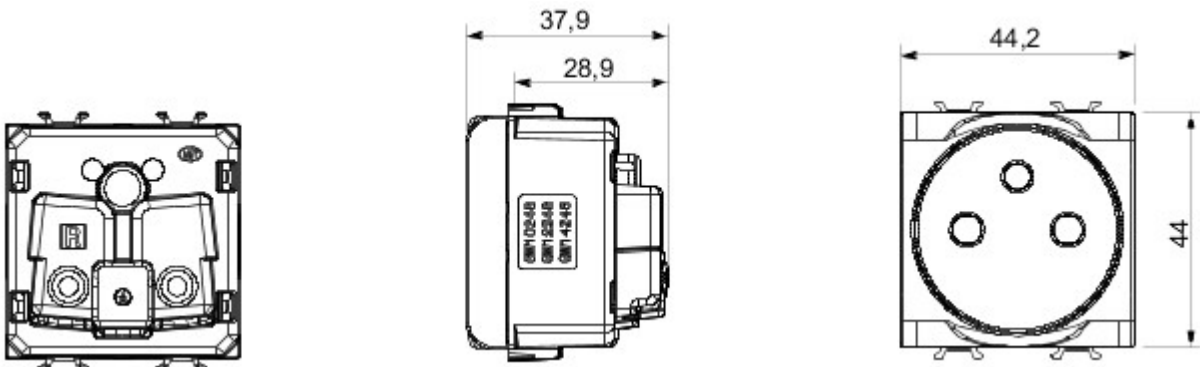

DIMENSIONAL

TECHNICAL SYMBOLOGY

STANDARDS/APPROVALS