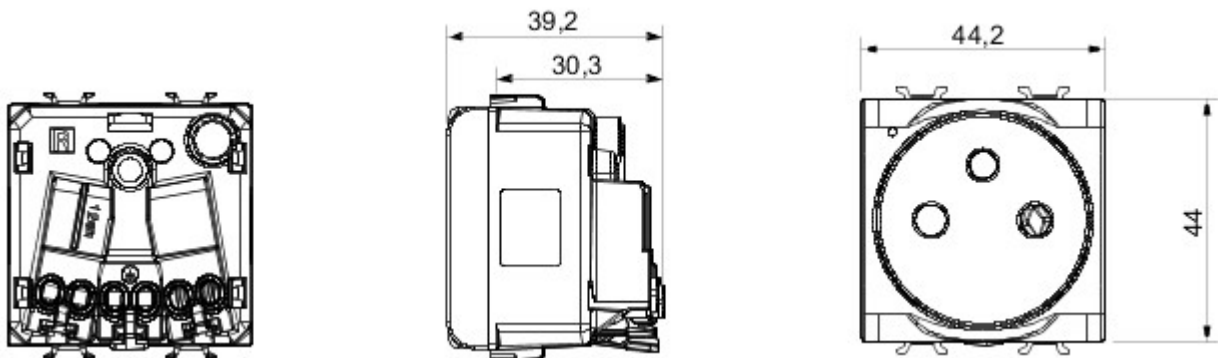

DIMENSIONAL

TECHNICAL SYMBOLOGY

STANDARDS/APPROVALS