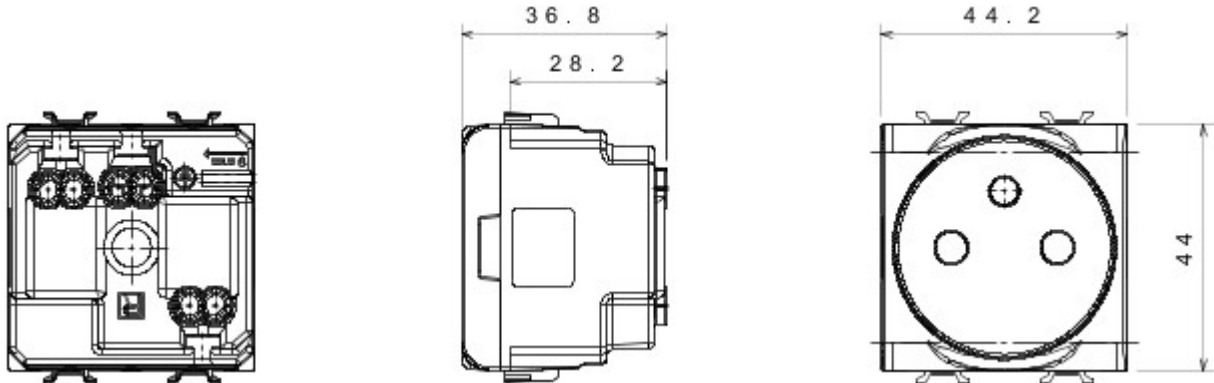

DIMENSIONAL

TECHNICAL SYMBOLOGY

STANDARDS/APPROVALS