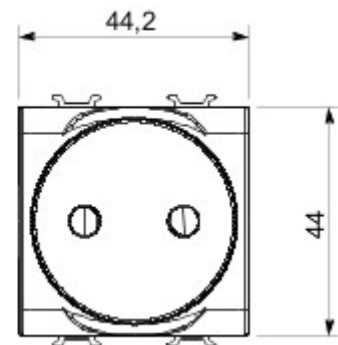

DIMENSIONAL

TECHNICAL SYMBOLOGY

STANDARDS/APPROVALS