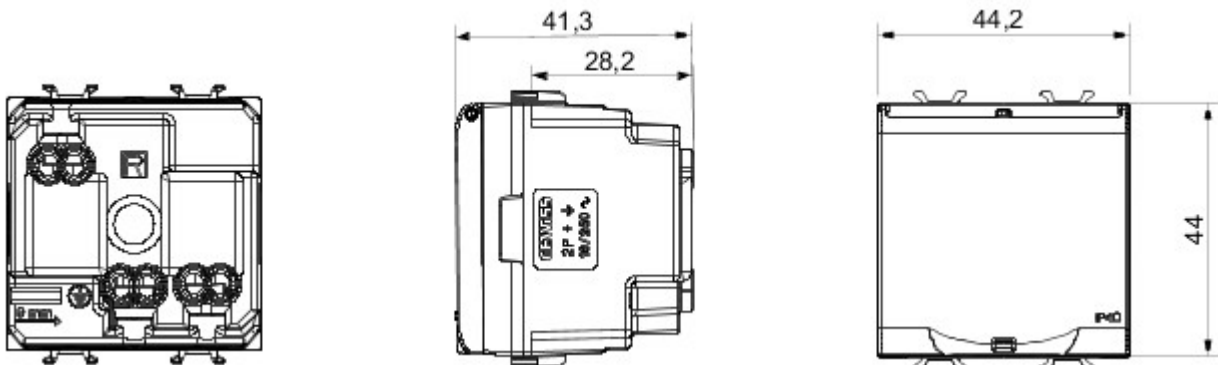

Grote verscheidenheid aan schakelaars, elektriciteitscontactdozen (in overeenstemming met nationale en internationale normen), gegevenscontactdozen, toestellen voor klimaatregeling, comfort, signalering van technische alarmen, noodverlichting. De modulaire Chorus toestellen zijn leverbaar in vier kleuren: glanzend wit, satijnzwart, gelakt titanium en glanzend ivoor en in verschillende modulariteiten met 1/2, 1, 2 en 3 modules. Dankzij de framehouders voor rechthoekige, vierkante en ronde dozen kunt u de toestellen eindeloos combineren met de serie Chorus platen.

Categorie	Contactdoos	Omschrijving	2P+E - 16 A
Kleur	Glossy Titanium	Spanning	250 V AC
Standaard	Duitse norm	Eigenschappen	Met veiligheidsplaten
Voor stekkerpennen	Ø 4,8 mm	Aansluitklemmen voor bekabeling	Met schroef
Standaard	IEC 60884-1; DIN VDE 0620-1	Bestendigheid bij testspanning	2000 V bij 50 Hz gedurende 1 minuut
Isolatieweerstand	> 5 MOhm	Prolonged operation socket (no.of position changes)	10.000 bij In 250 V AC cosφ=0,8
Thermospanning met kogel	125 °C	Gloeidraadproef	850 °C
Klemgreep op kabeltractie	> 50 N	Aanspanvermogen aansluitklem flexibele kabels (mm²)	min. 0,75 - max. 2x4
IP-graad	IP40	Aanspanvermogen aansluitklem starre kabels (mm²)	min. 0,5 - max. 2x2,5
Aantal modules	2	Electrocod	0131
Materiaal	Technopolymeer		

DIMENSIONAL

TECHNICAL SYMBOLOGY

STANDARDS/APPROVALS