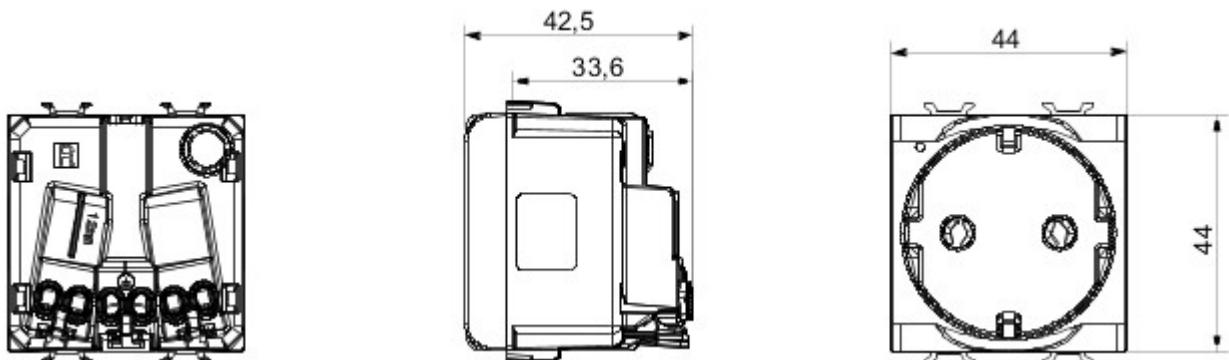

Categorie	Contactdoos met dubbele ampèrage	Omschrijving	2P+E - 16 A
Kleur	Glossy Titanium	Spanning	250 V AC
Standaard	Duitse norm	Eigenschappen	Met veiligheidsplaten
Voor stekkerpennen	Ø 4,8 mm	Aansluitklemmen voor bekabeling	Snel, met veer
Standaard	IEC 60884-1; DIN VDE 0620-1	Bestendigheid bij testspanning	2000 V bij 50 Hz gedurende 1 minuut
Isolatieweerstand	> 5 MOhm	Prolonged operation socket (no.of position changes)	10.000 bij In 250 V AC cosφ=0,8
Thermospanning met kogel	125 °C	Gloeidraadproef	850 °C
Klemgreep op kabeltractie	> 50 N	Aanspanvermogen aansluitklem flexibele kabels (mm²)	min. 0,75 - max. 2x4
Aanspanvermogen aansluitklem starre kabels (mm²)	min. 0,5 - max. 2x2,5	Aantal modules	2
Electrocod	0131	Materiaal	Technopolymeer

### DIMENSIONAL