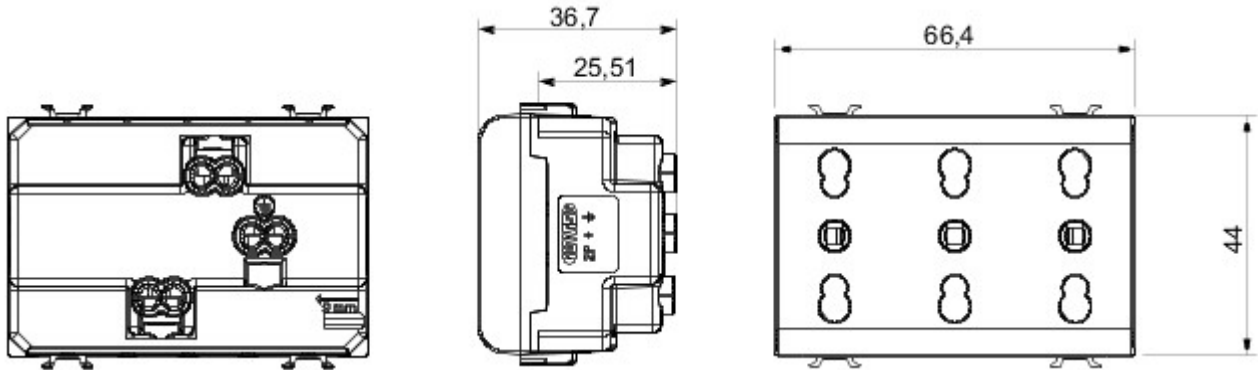

Grote verscheidenheid aan schakelaars, elektriciteitscontactdozen (in overeenstemming met nationale en internationale normen), gegevenscontactdozen, toestellen voor klimaatregeling, comfort, signalering van technische alarmen, noodverlichting. De modulaire Chorus toestellen zijn leverbaar in vier kleuren: glanzend wit, satijnzwart, gelakt titanium en glanzend ivoor en in verschillende modulariteiten met 1/2, 1, 2 en 3 modules. Dankzij de framehouders voor rechthoekige, vierkante en ronde dozen kunt u de toestellen eendeloos combineren met de serie Chorus platen.

Categorie	Driedelige contactdoos	Omschrijving	3x2P+E - 16 A dubbele ampèrage
Kleur	Glossy Titanium	Spanning	250 V AC
Standaard	Engels	Eigenschappen	Met veiligheidsplaten
Voor stekkerpennen	Ø 4 / 5 mm	Aansluitklemmen voor bekabeling	Met schroef
Contactdoos type	P11-P17	Standaard	IEC 60884-1
Bestendigheid bij testspanning	2000 V bij 50 Hz gedurende 1 minuut	Isolatieweerstand	> 5 MOhm
Prolonged operation socket (no.of position changes)	10.000 bij In 250 V AC cos?=0,8	Thermospanning met kogel	125 °C
Gloeidraadproef	850 °C	Klemgreep op kabeltractie	> 50 N
Aanspanvermogen aansluitklem flexibele kabels (mm <sup>2</sup> )	min. 0,75 - max. 2x4	Aanspanvermogen aansluitklem starre kabels (mm <sup>2</sup> )	min. 0,5 - max. 2x2,5
Aantal modules	3	Electrocod	0131
Materiaal	Technopolymeer		

### DIMENSIONAL