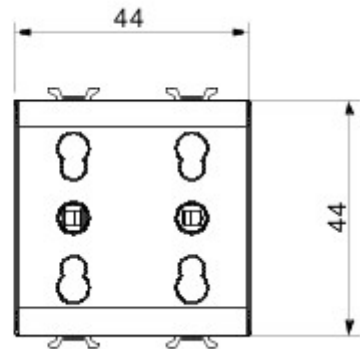

Categorie	Dubbele contactdoos	Omschrijving	2x2P+E - 16 A dubbele ampèrage
Kleur	Glossy Titanium	Spanning	250 V AC
Standaard	Engels	Eigenschappen	Met veiligheidsplaten
Voor stekkerpenen	Ø 4 / 5 mm	Aansluitklemmen voor bekabeling	Met schroef
Contactdoos type	P11-P17	Standaard	IEC 60884-1
Bestendigheid bij testspanning	2000 V bij 50 Hz gedurende 1 minuut	Isolatieweerstand	> 5 MOhm
Prolonged operation socket (no.of position changes)	10.000 bij In 250 V AC cos?=0,8	Thermospanning met kogel	125 °C
Gloeidraadproef	850 °C	Klemgreep op kabeltractie	> 50 N
Aanspanvermogen aansluitklem flexibele kabels (mm²)	min. 0,75 - max. 2x4	Aanspanvermogen aansluitklem starre kabels (mm²)	min. 0,5 - max. 2x2,5
Aantal modules	2	Electrocod	0131
Materiaal	Technopolymeer		

### DIMENSIONAL