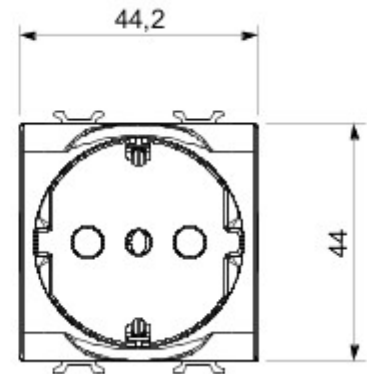

DIMENSIONAL

TECHNICAL SYMBOLOGY

STANDARDS/APPROVALS