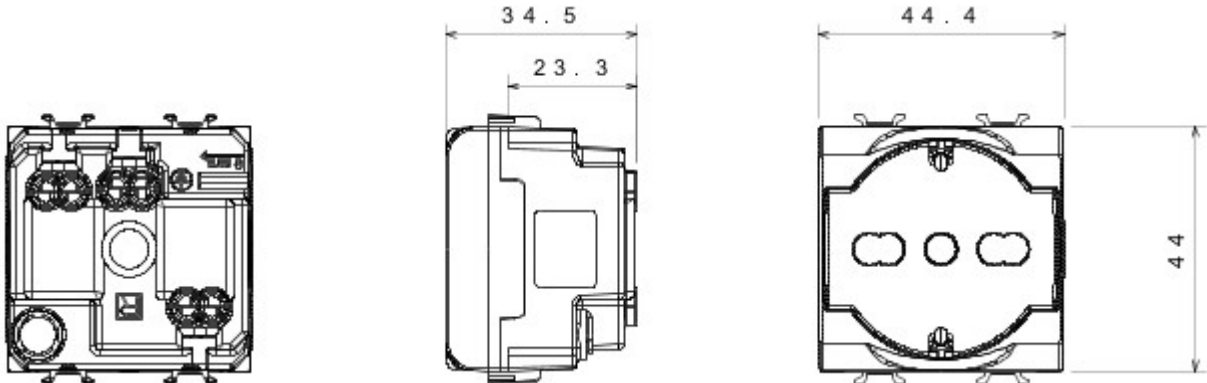

DIMENSIONAL

TECHNICAL SYMBOLOGY

STANDARDS/APPROVALS