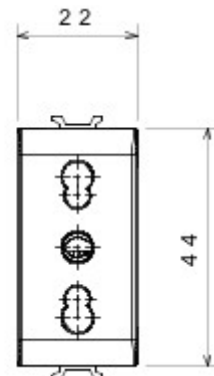

DIMENSIONAL