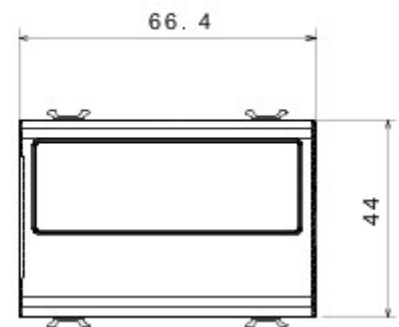

DIMENSIONAL

TECHNICAL SYMBOLOGY

STANDARDS/APPROVALS