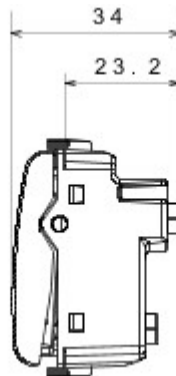

DIMENSIONAL