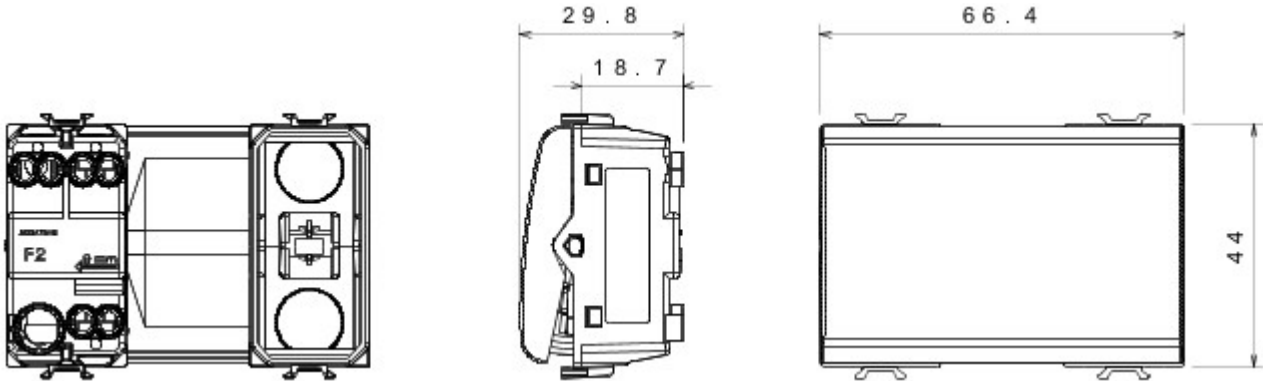

Categorie	Drukknop	Knop	Neutraal
Kleur	Glossy Titanium	Omschrijving	1P NO - 16 A
Spanning	250 V AC	Standaard	EN 60669-1
Bestendigheid bij testspanning	2000 V bij 50 Hz gedurende 1 minuut	Isolatieweerstand	> 5 MOhm
Aansluitklemmen voor bekabeling	Met schroef	Verlengd bedrijf (aantal positiewijzigingen)	40.000 bij In 250 V AC cosφ=0,6
Thermospanning met kogel	125 °C	Gloeidraadproef	850 °C
Klemgreep op kabeltractie	> 50 N	Aanspanvermogen aansluitklem flexibele kabels (mm <sup>2</sup> )	min. 0,75 - max. 2x4
Aanspanvermogen aansluitklem starre kabels (mm <sup>2</sup> )	min. 0,5 - max. 2x2,5	Aantal modules	3
Materiaal	Technopolymeer	Electrocod	0130

### DIMENSIONAL