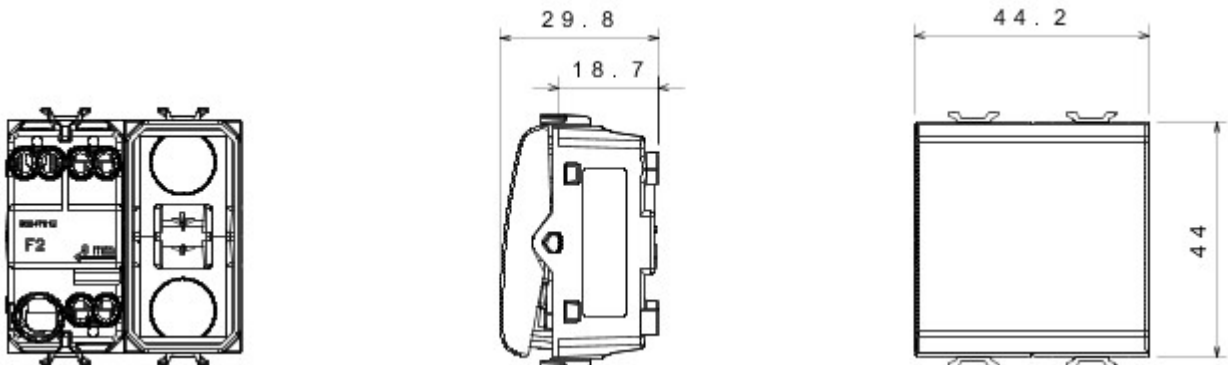

Categorie	Drukknop	Knop	Met vervangbare neutrale lens
Kleur	Glossy Titanium	Omschrijving	1P NO - 16 A verlicht
Spanning	250 V AC	Standaard	EN 60669-1
Bestendigheid bij testspanning	2000 V bij 50 Hz gedurende 1 minuut	Isolatieweerstand	> 5 MOhm
Aansluitklemmen voor bekabeling	Met schroef	Verlengd bedrijf (aantal positiewijzigingen)	40.000 bij In 250 V AC cosφ=0,6
Thermospanning met kogel	125 °C	Gloeidraadproef	850 °C
Klemgreep op kabeltractie	> 50 N	Aanspanvermogen aansluitklem flexibele kabels (mm²)	min. 0,75 - max. 2x4
Aanspanvermogen aansluitklem starre kabels (mm²)	min. 0,5 - max. 2x2,5	Aantal modules	2
Materiaal	Technopolymeer	Electrocod	0130

### DIMENSIONAL