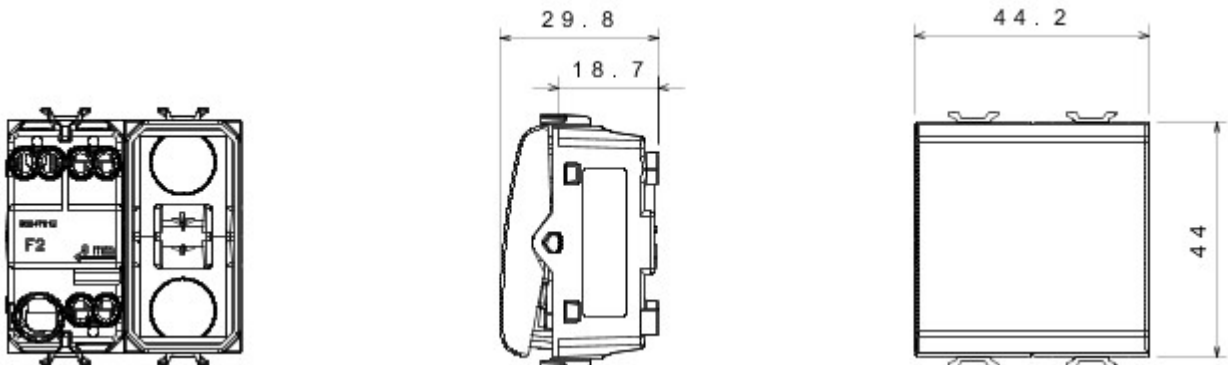

DIMENSIONAL

TECHNICAL SYMBOLOGY

STANDARDS/APPROVALS