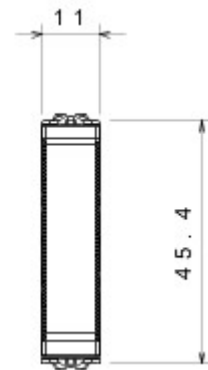

DIMENSIONAL