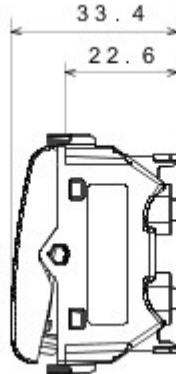

DIMENSIONAL