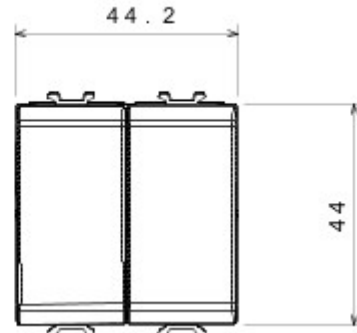

DIMENSIONAL

TECHNICAL SYMBOLOGY

STANDARDS/APPROVALS