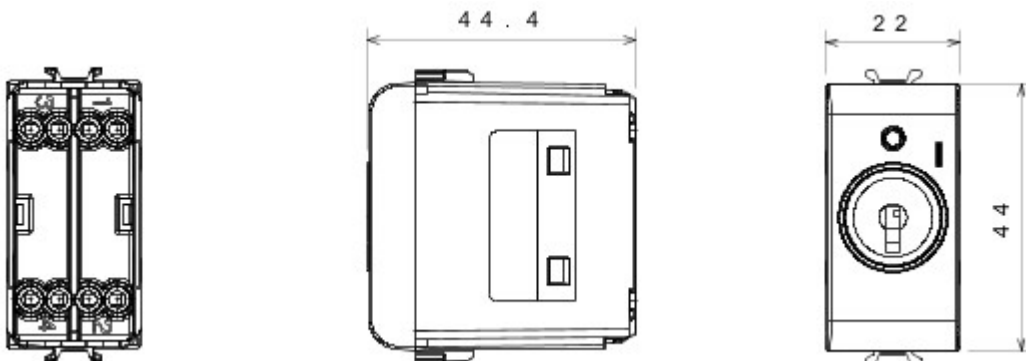

DIMENSIONAL

TECHNICAL SYMBOLOGY

STANDARDS/APPROVALS