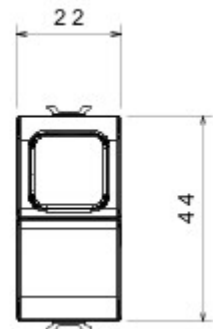

DIMENSIONAL