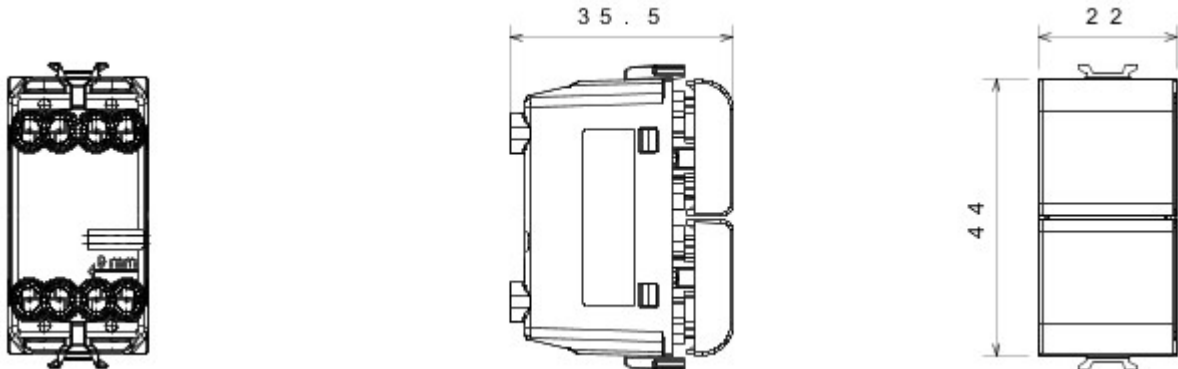

Categorie	Drukknop	Knop	Dubbel
Kleur	Glossy Titanium	Omschrijving	1P NO+NO - 16 A
Spanning	250 V AC	Standaard	EN 60669-1
Bestendigheid bij testspanning	2000 V bij 50 Hz gedurende 1 minuut	Isolatieweerstand	> 5 MOhm
Aansluitklemmen voor bekabeling	Met schroef	Verlengd bedrijf (aantal positiewijzigingen)	40.000 bij In 250 V AC cosφ=0,6
Thermospanning met kogel	125 °C	Gloeidraadproef	850 °C
Klemgreep op kabeltractie	> 50 N	Aanspanvermogen aansluitklem flexibele kabels (mm <sup>2</sup> )	min. 0,75 - max. 2x4
Aanspanvermogen aansluitklem starre kabels (mm <sup>2</sup> )	min. 0,5 - max. 2x2,5	Aantal modules	1
Materiaal	Technopolymeer	Electrocod	0130

### DIMENSIONAL