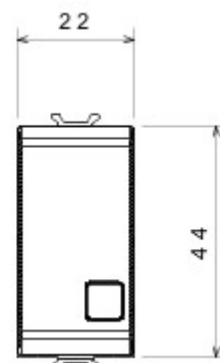

DIMENSIONAL