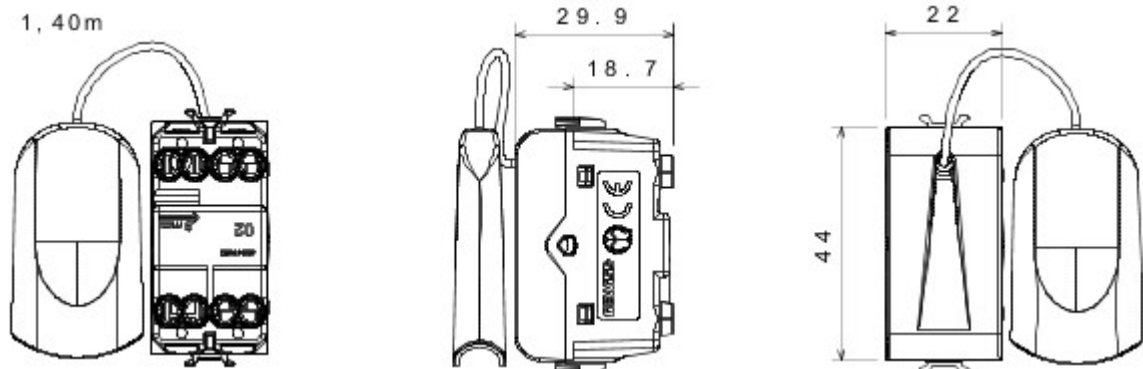

DIMENSIONAL

TECHNICAL SYMBOLOGY

STANDARDS/APPROVALS