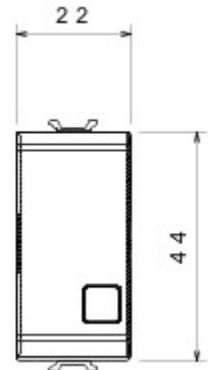

DIMENSIONAL