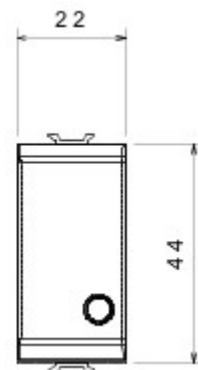

Categorie	Drukknop	Knop	Neutraal
Symbol	O	Kleur	Glossy Titanium
Omschrijving	2P NO - 16 A	Spanning	250 V AC
Standaard	EN 60669-1	Bestendigheid bij testspanning	2000 V bij 50 Hz gedurende 1 minuut
Isolatieweerstand	> 5 MOhm	Aansluitklemmen voor bekabeling	Met schroef
Verlengd bedrijf (aantal positiewijzigingen)	40.000 bij In 250 V AC cosφ=0,6	Thermospanning met kogel	125 °C
Gloeidraadproef	850 °C	Klemgreep op kabeltractie	> 50 N
Aanspanvermogen aansluitklem flexibele kabels (mm²)	min. 0,75 - max. 2x4	Aanspanvermogen aansluitklem starre kabels (mm²)	min. 0,5 - max. 2x2,5
Aantal modules	1	Materiaal	Technopolymeer
Electrocod	0130		

### DIMENSIONAL