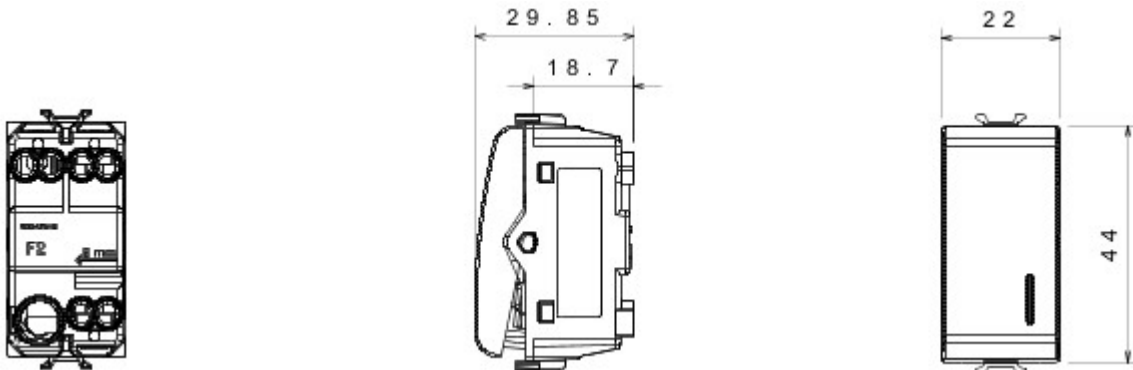

Categorie	Drukknop	Knop	Met diffuser
Kleur	Glossy Titanium	Omschrijving	1P NO - 16 A verlicht
Spanning	250 V AC	Standaard	EN 60669-1
Bestendigheid bij testspanning	2000 V bij 50 Hz gedurende 1 minuut	Isolatieweerstand	> 5 MOhm
Aansluitklemmen voor bekabeling	Met schroef	Verlengd bedrijf (aantal positiewijzigingen)	40.000 bij In 250 V AC cosφ=0,6
Thermospanning met kogel	125 °C	Gloeidraadproef	850 °C
Klemgreep op kabeltractie	> 50 N	Aanspanvermogen aansluitklem flexibele kabels (mm²)	min. 0,75 - max. 2x4
Aanspanvermogen aansluitklem starre kabels (mm²)	min. 0,5 - max. 2x2,5	Aantal modules	1
Materiaal	Technopolymeer	Electrocod	0130

### DIMENSIONAL