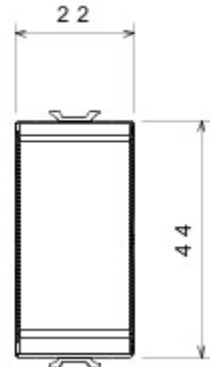

Categorie	Drukknop	Knop	Neutraal
Kleur	Glossy Titanium	Omschrijving	1P NO - 16 A
Spanning	250 V AC	Standaard	EN 60669-1
Bestendigheid bij testspanning	2000 V bij 50 Hz gedurende 1 minuut	Isolatieweerstand	> 5 MOhm
Aansluitklemmen voor bekabeling	Met schroef	Verlengd bedrijf (aantal positiewijzigingen)	40.000 bij In 250 V AC cosφ=0,6
Thermospanning met kogel	125 °C	Gloeidraadproef	850 °C
Klemgreep op kabeltractie	> 50 N	Aanspanvermogen aansluitklem flexibele kabels (mm <sup>2</sup> )	min. 0,75 - max. 2x4
Aanspanvermogen aansluitklem starre kabels (mm <sup>2</sup> )	min. 0,5 - max. 2x2,5	Aantal modules	1
Materiaal	Technopolymeer	Electrocod	0130

### DIMENSIONAL