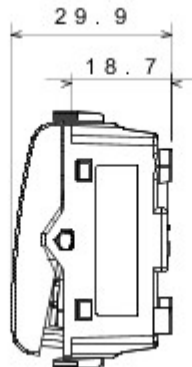

Categorie	Drukknop	Knop	Neutraal
Kleur	Glossy Titanium	Omschrijving	1P NO - 16 A
Spanning	250 V AC	Standaard	EN 60669-1
Bestendigheid bij testspanning	2000 V bij 50 Hz gedurende 1 minuut	Isolatieweerstand	> 5 MOhm
Aansluitklemmen voor bekabeling	Met schroef	Verlengd bedrijf (aantal positiewijzigingen)	40.000 bij In 250 V AC cosφ=0,6
Thermospanning met kogel	125 °C	Gloeidraadproef	850 °C
Klemgreep op kabeltractie	> 50 N	Aanspanvermogen aansluitklem flexibele kabels (mm <sup>2</sup> )	min. 0,75 - max. 2x4
Aanspanvermogen aansluitklem starre kabels (mm <sup>2</sup> )	min. 0,5 - max. 2x2,5	Aantal modules	1
Materiaal	Technopolymeer	Electrocod	0130

### DIMENSIONAL