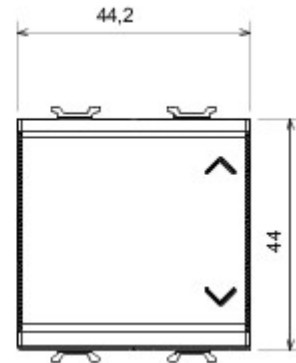

DIMENSIONAL

TECHNICAL SYMBOLOGY

STANDARDS/APPROVALS