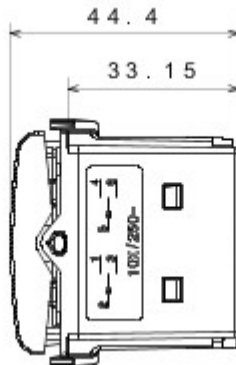

Categorie	Driewegschakelaar	Kleur	Glossy Titanium
Omschrijving	2P - 10AX	Spanning	250 V AC
Standaard	EN 60669-1	Bestendigheid bij testspanning	2000 V bij 50 Hz gedurende 1 minuut
Rated power of 230V LED lamps	100 W	Isolatieweerstand	> 5 MOhm
Aansluitklemmen voor bekabeling	Met schroef	Verlengd bedrijf (aantal positiewijzigingen)	40.000 bij In 250 V AC cosφ=0,6
Thermospanning met kogel	125 °C	Gloeidraadproef	850 °C
Klemgreep op kabeltractie	> 50 N	Aanspanvermogen aansluitklem flexibele kabels (mm <sup>2</sup> )	min. 0,75 - max. 2x4
Aanspanvermogen aansluitklem starre kabels (mm <sup>2</sup> )	min. 0,5 - max. 2x2,5	Aantal modules	1
Knop	Neutraal	Symbol	OP - NEER
Materiaal	Technopolymeer	Electrocod	0130

### DIMENSIONAL