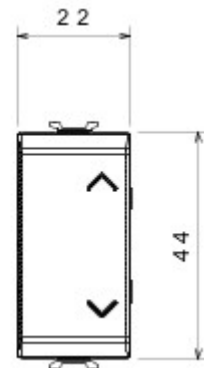

Categorie	Driewegschakelaar	Kleur	Glossy Titanium
Omschrijving	2P - 10AX	Spanning	250 V AC
Standaard	EN 60669-1	Bestendigheid bij testspanning	2000 V bij 50 Hz gedurende 1 minuut
Rated power of 230V LED lamps	100 W	Isolatieweerstand	> 5 MOhm
Aansluitklemmen voor bekabeling	Met schroef	Verlengd bedrijf (aantal positiewijzigingen)	40.000 bij In 250 V AC cosφ=0,6
Thermospanning met kogel	125 °C	Gloeidraadproef	850 °C
Klemgreep op kabeltractie	> 50 N	Aanspanvermogen aansluitklem flexibele kabels (mm <sup>2</sup> )	min. 0,75 - max. 2x4
Aanspanvermogen aansluitklem starre kabels (mm <sup>2</sup> )	min. 0,5 - max. 2x2,5	Aantal modules	1
Knop	Neutraal	Symbol	OP - NEER
Materiaal	Technopolymeer	Electrocod	0130

### DIMENSIONAL