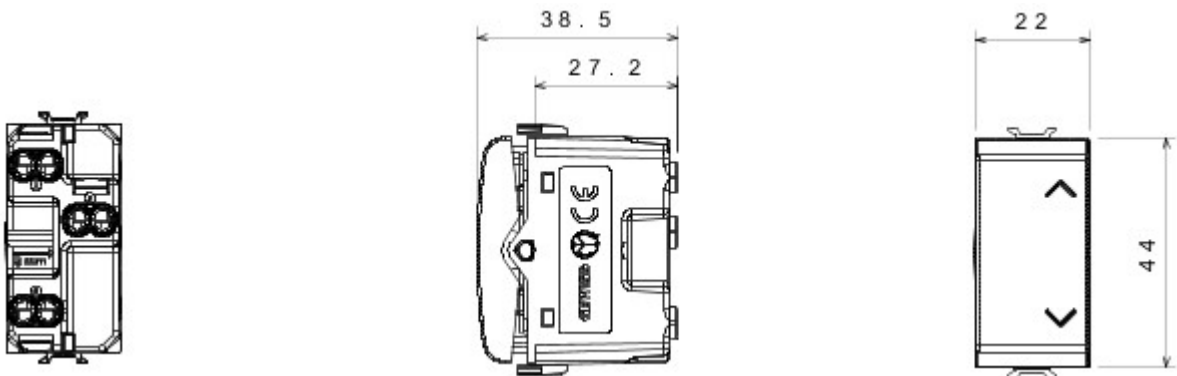

Grote verscheidenheid aan schakelaars, elektriciteitscontactdozen (in overeenstemming met nationale en internationale normen), gegevenscontactdozen, toestellen voor klimaatregeling, comfort, signalering van technische alarmen, noodverlichting. De modulaire Chorus toestellen zijn leverbaar in vier kleuren: glanzend wit, satijnzwart, gelakt titanium en glanzend ivoor en in verschillende modulariteiten met 1/2, 1, 2 en 3 modules. Dankzij de framehouders voor rechthoekige, vierkante en ronde dozen kunt u de toestellen eindeloos combineren met de serie Chorus platen.

Categorie	Driewegschakelaar	Kleur	Glossy Titanium
Omschrijving	1P - 10AX	Spanning	250 V AC
Standaard	EN 60669-1	Bestendigheid bij testspanning	2000 V bij 50 Hz gedurende 1 minuut
Rated power of 230V LED lamps	100 W	Isolatieweerstand	> 5 MOhm
Aansluitklemmen voor bekabeling	Met schroef	Verlengd bedrijf (aantal positiewijzigingen)	40.000 bij In 250 V AC cosφ=0,6
Thermospanning met kogel	125 °C	Gloeidraadproef	850 °C
Klemgreep op kabeltractie	> 50 N	Aanspanvermogen aansluitklem flexibele kabels (mm <sup>2</sup> )	min. 0,75 - max. 2x4
Aanspanvermogen aansluitklem starre kabels (mm <sup>2</sup> )	min. 0,5 - max. 2x2,5	Aantal modules	1
Knop	Neutraal	Symbol	OP - NEER
Materiaal	Technopolymeer	Electrocod	0130

### DIMENSIONAL